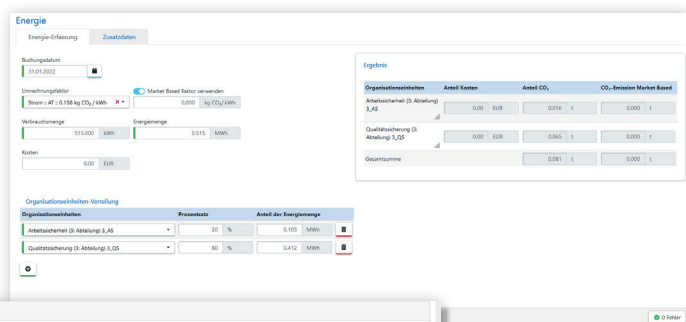

Die wichtigsten Funktionen im Überblick

- Verschiedene Erfassungsmöglichkeiten für eine effiziente Datensammlung, auch bei vielen Standorten
- Nachvollziehbare Berechnung Ihrer CO₂-Emissionen
- Hoher Grad an Individualisierung möglich
- Mobilität messbar machen – auf der Datenbasis der eNATUREcloud können Sie mit unserer App CO₂mobile tagesaktuelle Mobilitätsdaten Ihrer Mitarbeitenden sammeln

Vorteile und Einsatzmöglichkeiten

- Wenige Klicks für die Erfassung von Emissionsdaten
- Datensammlung an vielen verschiedenen Standorten problemlos möglich
- Einfache Auswertung für den ersten Überblick oder hoch individualisierte Ansichten für die Details – Sie haben die Wahl
- Gemeinsame Datenbasis für die verschiedenen Module und Apps
- Tagesaktuelle Informationen zur geschäftsbezogenen Mobilität Ihrer Mitarbeitenden mit CO₂mobile

Aussagekräftige Auswertungen

- CO₂-Emissionen und Energieverbräuche Ihres Unternehmens
- Vergleich von Emissionen und Energieverbräuche in verschiedenen Bereichen Ihres Unternehmens
- Detailgrad und Individualisierung der Auswertungen ganz nach Ihren Bedürfnissen

Erfassung eines Energieverbrauchs