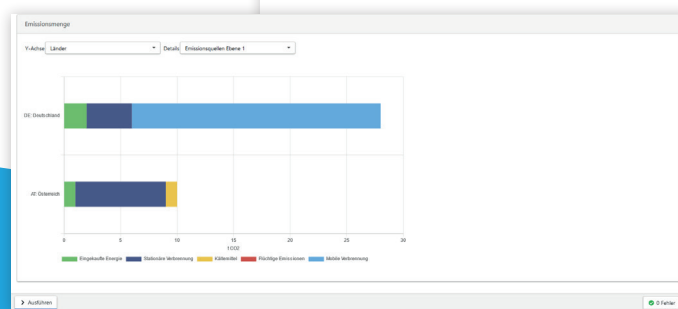

Auswertung der Emission

Wir freuen uns auf Sie!

Sandra Kürpick
Tel.: +49 731 1551-436
sandra.kuerpick@axians-ewaste.com

Axians eWaste GmbH
Hörvelsinger Weg 21 · 89091 Ulm · Tel. +49 731 1551-115
E-Mail: info@axians-ewaste.com · www.axians-ewaste.com